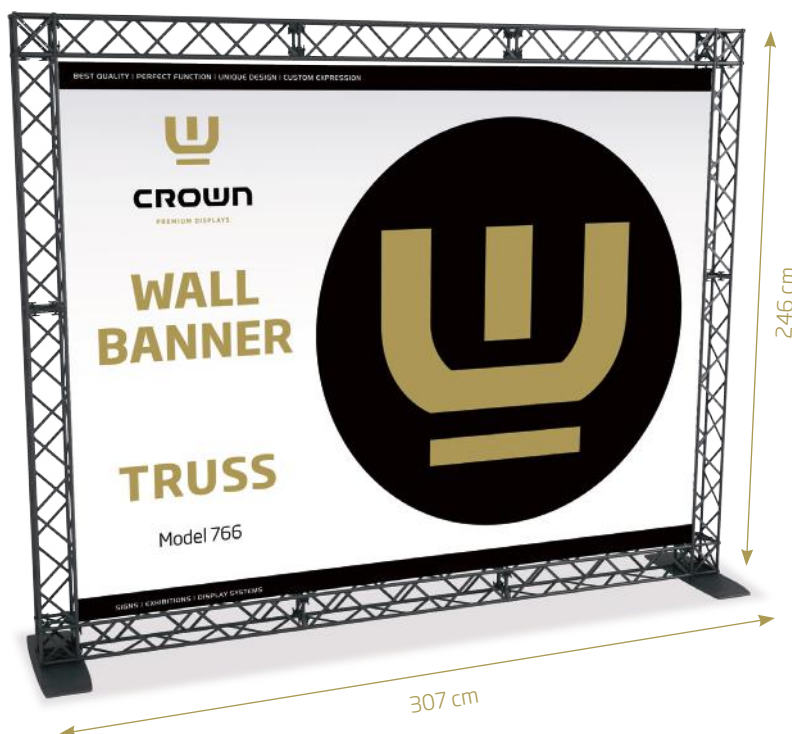

Model 766

Truss Wall Banner

- 8 x 90 cm Module
- 2 x 120 cm Module
- 4 x Corner Block
- 6 x Connector Cross
- 2 x Middle Base
- 9 x Top Clip
- 9 x Bottom Clip
- 6 x 90 cm Alu Profile
- 1 x Cardboard Box

Banner size:
1 pc. W273 x H212 cm